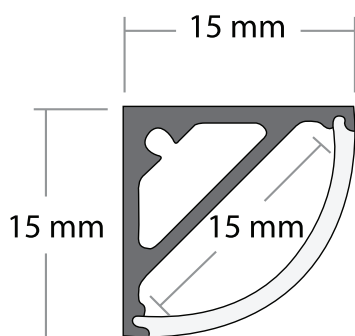

ЛИНЕЙНЫЙ СВЕТИЛЬНИК TALUM C15.15

ТЕХНИЧЕСКИЕ ХАРАКТЕРИСТИКИ

Ширина x Высота	15 x 15
Длина	2000 / 2500
Максимальная ширина ленты	15

размеры указаны в мм

Варианты установки линейных светильников TALUM C15.15:

Монтаж углового светильника