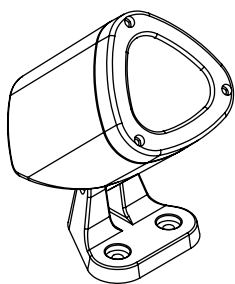

## СХЕМА СВЕТИЛЬНИКА

## ТЕХНИЧЕСКИЕ ХАРАКТЕРИСТИКИ

Тип светодиодов	CREE (США)
Питание	220 V
Мощность	3 W
Степень защиты	IP65
Световой поток	240 lm
Цветопередача CRI	>80 Ra
Длина x Ширина (мм)	100 x 66