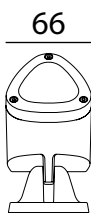

## СХЕМА СВЕТИЛЬНИКА

## ТЕХНИЧЕСКИЕ ХАРАКТЕРИСТИКИ

Тип светодиодов	CREE (США)
Питание	220 V
Мощность	3 W
Степень защиты	IP65
Световой поток	240 lm
Цветопередача CRI	>80 Ra
Длина x Ширина (мм)	100 x 66