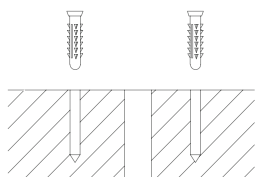

УСТАНОВКА СВЕТИЛЬНИКА

1. Подготовьте отверстия в поверхности