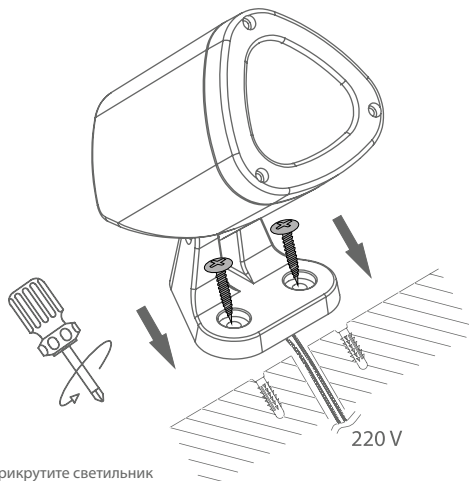

## СХЕМА СВЕТИЛЬНИКА

## ТЕХНИЧЕСКИЕ ХАРАКТЕРИСТИКИ

Тип светодиодов	CREE (США)
Питание	220 V
Мощность	3 W
Степень защиты	IP65
Световой поток	240 lm
Цветопередача CRI	>80 Ra
Длина x Ширина (мм)	100 x 66

## УСТАНОВКА СВЕТИЛЬНИКА

1. Подготовьте отверстия в поверхности

2. Отключите электропитание

3. Подключите светильник в сеть 220 V

3.1. Прикрутите светильник к поверхности

4. Включите светильник